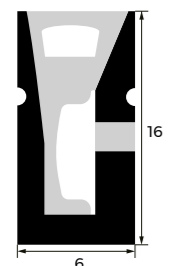

FLEXLINE SIDE 1206

SPECIFICATIES

- Artikelnummer: 0835650008
- Buitenmaat: 12 x 6 mm
- Binnenmaat: 8 mm
- Materiaal: Silikon
- Oppervlak: milky, weiß

TECHNISCHE TEKENING

ACCESSOIRES

- 0890650090
 - 0890650091
 - 0890650092
 - 0880650027
-

FLEXLINE SIDE 1606

SPECIFICATIES

- Artikelnummer: 0835650009
- Buitenmaat: 16 x 6 mm
- Binnenmaat: 8 mm
- Materiaal: Silikon
- Oppervlak: milky, weiß

TECHNISCHE TEKENING

ACCESSOIRES

FLEXLINE SIDE 1606 BLACK

SPECIFICATIES

- Artikelnummer: 0835650010
- Buitenmaat: 16 x 6 mm
- Binnenmaat: 8 mm
- Materiaal: Silikon
- Oppervlak: milky, schwarz

TECHNISCHE TEKENING

ACCESSOIRES

FLEXLINE SIDE 1606 FULL BLACK

SPECIFICATIES

- Artikelnummer: 0835650011
- Buitenmaat: 16 x 6 mm
- Binnenmaat: 8 mm
- Materiaal: Silikon
- Oppervlak: schwarz, schwarz

TECHNISCHE TEKENING

ACCESSOIRES

FLEXLINE TOP 1010

SPECIFICATIES

- Artikelnummer: 0835650004
- Buitenmaat: 10 x 10 mm
- Binnenmaat: 6 mm
- Materiaal: Silikon
- Oppervlak: klar, weiß