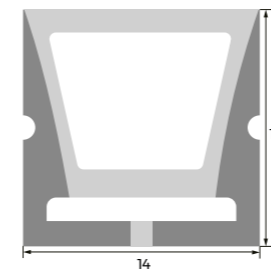

TECHNISCHE TEKENING

ACCESSOIRES

FLEXLINE TOP 1212

SPECIFICATIES

- Artikelnummer: 0835650005
- Buitenmaat: 12 x 12 mm
- Binnenmaat: 8 mm
- Materiaal: Silikon
- Oppervlak: milky, weiß

TECHNISCHE TEKENING

ACCESSOIRES

FLEXLINE TOP 1414

SPECIFICATIES

- Artikelnummer: 0835650006
- Buitenmaat: 14 x 14 mm
- Binnenmaat: 10 mm
- Materiaal: PMMA
- Oppervlak: milky, weiß

TECHNISCHE TEKENING

ACCESSOIRES

FLEXLINE TOP 1616

SPECIFICATIES