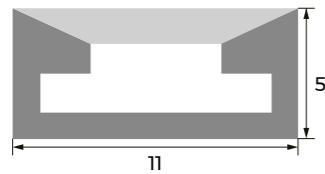

FLEXLINE TOP 0511

SPECIFICATIES

- Artikelnummer: 0835650001
- Buitenmaat: 5 x 11 mm
- IBinnenmaat: 8 mm
- Materiaal: Silikon
- Oppervlak: klar, weiß

TECHNISCHE TEKENING

ACCESSOIRES

- 0890650084
 - 0890650085
 - 0880650025
-