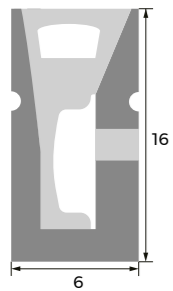

FLEXLINE TOP 0515

SPECIFICATIES

- Artikelnummer: 0835650003
- Buitenmaat: 5 x 15 mm
- Binnenmaat: 12 mm
- Materiaal: Silikon
- Oppervlak: klar, weiß

TECHNISCHE TEKENING

ACCESSOIRES

- 0890650088
 - 0890650089
-

FLEXLINE SIDE 1206

SPECIFICATIES

- Artikelnummer: 0835650008
- Buitenmaat: 12 x 6 mm
- Binnenmaat: 8 mm
- Materiaal: Silikon
- Oppervlak: milky, weiß

TECHNISCHE TEKENING

ACCESSOIRES

- 0890650090
 - 0890650091
 - 0890650092
 - 0880650027
-

FLEXLINE SIDE 1606

SPECIFICATIES

- Artikelnummer: 0835650009
- Buitenmaat: 16 x 6 mm
- Binnenmaat: 8 mm
- Materiaal: Silikon
- Oppervlak: milky, weiß

TECHNISCHE TEKENING

ACCESSOIRES

FLEXLINE SIDE 1606 BLACK

SPECIFICATIES

- Artikelnummer: 0835650010
- Buitenmaat: 16 x 6 mm
- Binnenmaat: 8 mm
- Materiaal: Silikon
- Oppervlak: milky, schwarz

TECHNISCHE TEKENING

ACCESSOIRES

FLEXLINE SIDE 1606 FULL BLACK

SPECIFICATIES