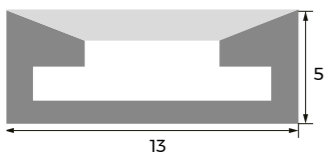

TECHNISCHE TEKENING

ACCESSOIRES

1. 0890650086
   - 0890650087
   - 0880650026

FLEXLINE TOP 0515

SPECIFICATIES

- Artikelnummer: 0835650003
- Buitenmaat: 5 x 15 mm
- Binnenmaat: 12 mm
- Materiaal: Silikon
- Oppervlak: klar, weiß