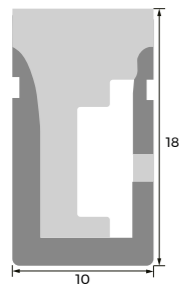

TECHNISCHE TEKENING