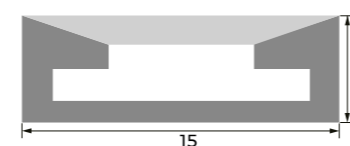

TECHNISCHE TEKENING

ACCESSOIRES

1. 0890650088
   - 0890650089

FLEXLINE SIDE 1206

SPECIFICATIES

- Artikelnummer: 0835650008
- Buitenmaat: 12 x 6 mm
- Binnenmaat: 8 mm
- Materiaal: Silikon
- Oppervlak: milky, weiß