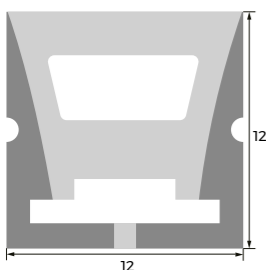

TECHNISCHE TEKENING

ACCESSOIRES

FLEXLINE TOP 1212

SPECIFICATIES

- Artikelnummer: 0835650005
- Buitenmaat: 12 x 12 mm
- Binnenmaat: 8 mm
- Materiaal: Silikon
- Oppervlak: milky, weiß

TECHNISCHE TEKENING

ACCESSOIRES

FLEXLINE TOP 1414

SPECIFICATIES

- Artikelnummer: 0835650006
- Buitenmaat: 14 x 14 mm
- Binnenmaat: 10 mm
- Materiaal: PMMA
- Oppervlak: milky, weiß

TECHNISCHE TEKENING

ACCESSOIRES

FLEXLINE TOP 1616

SPECIFICATIES