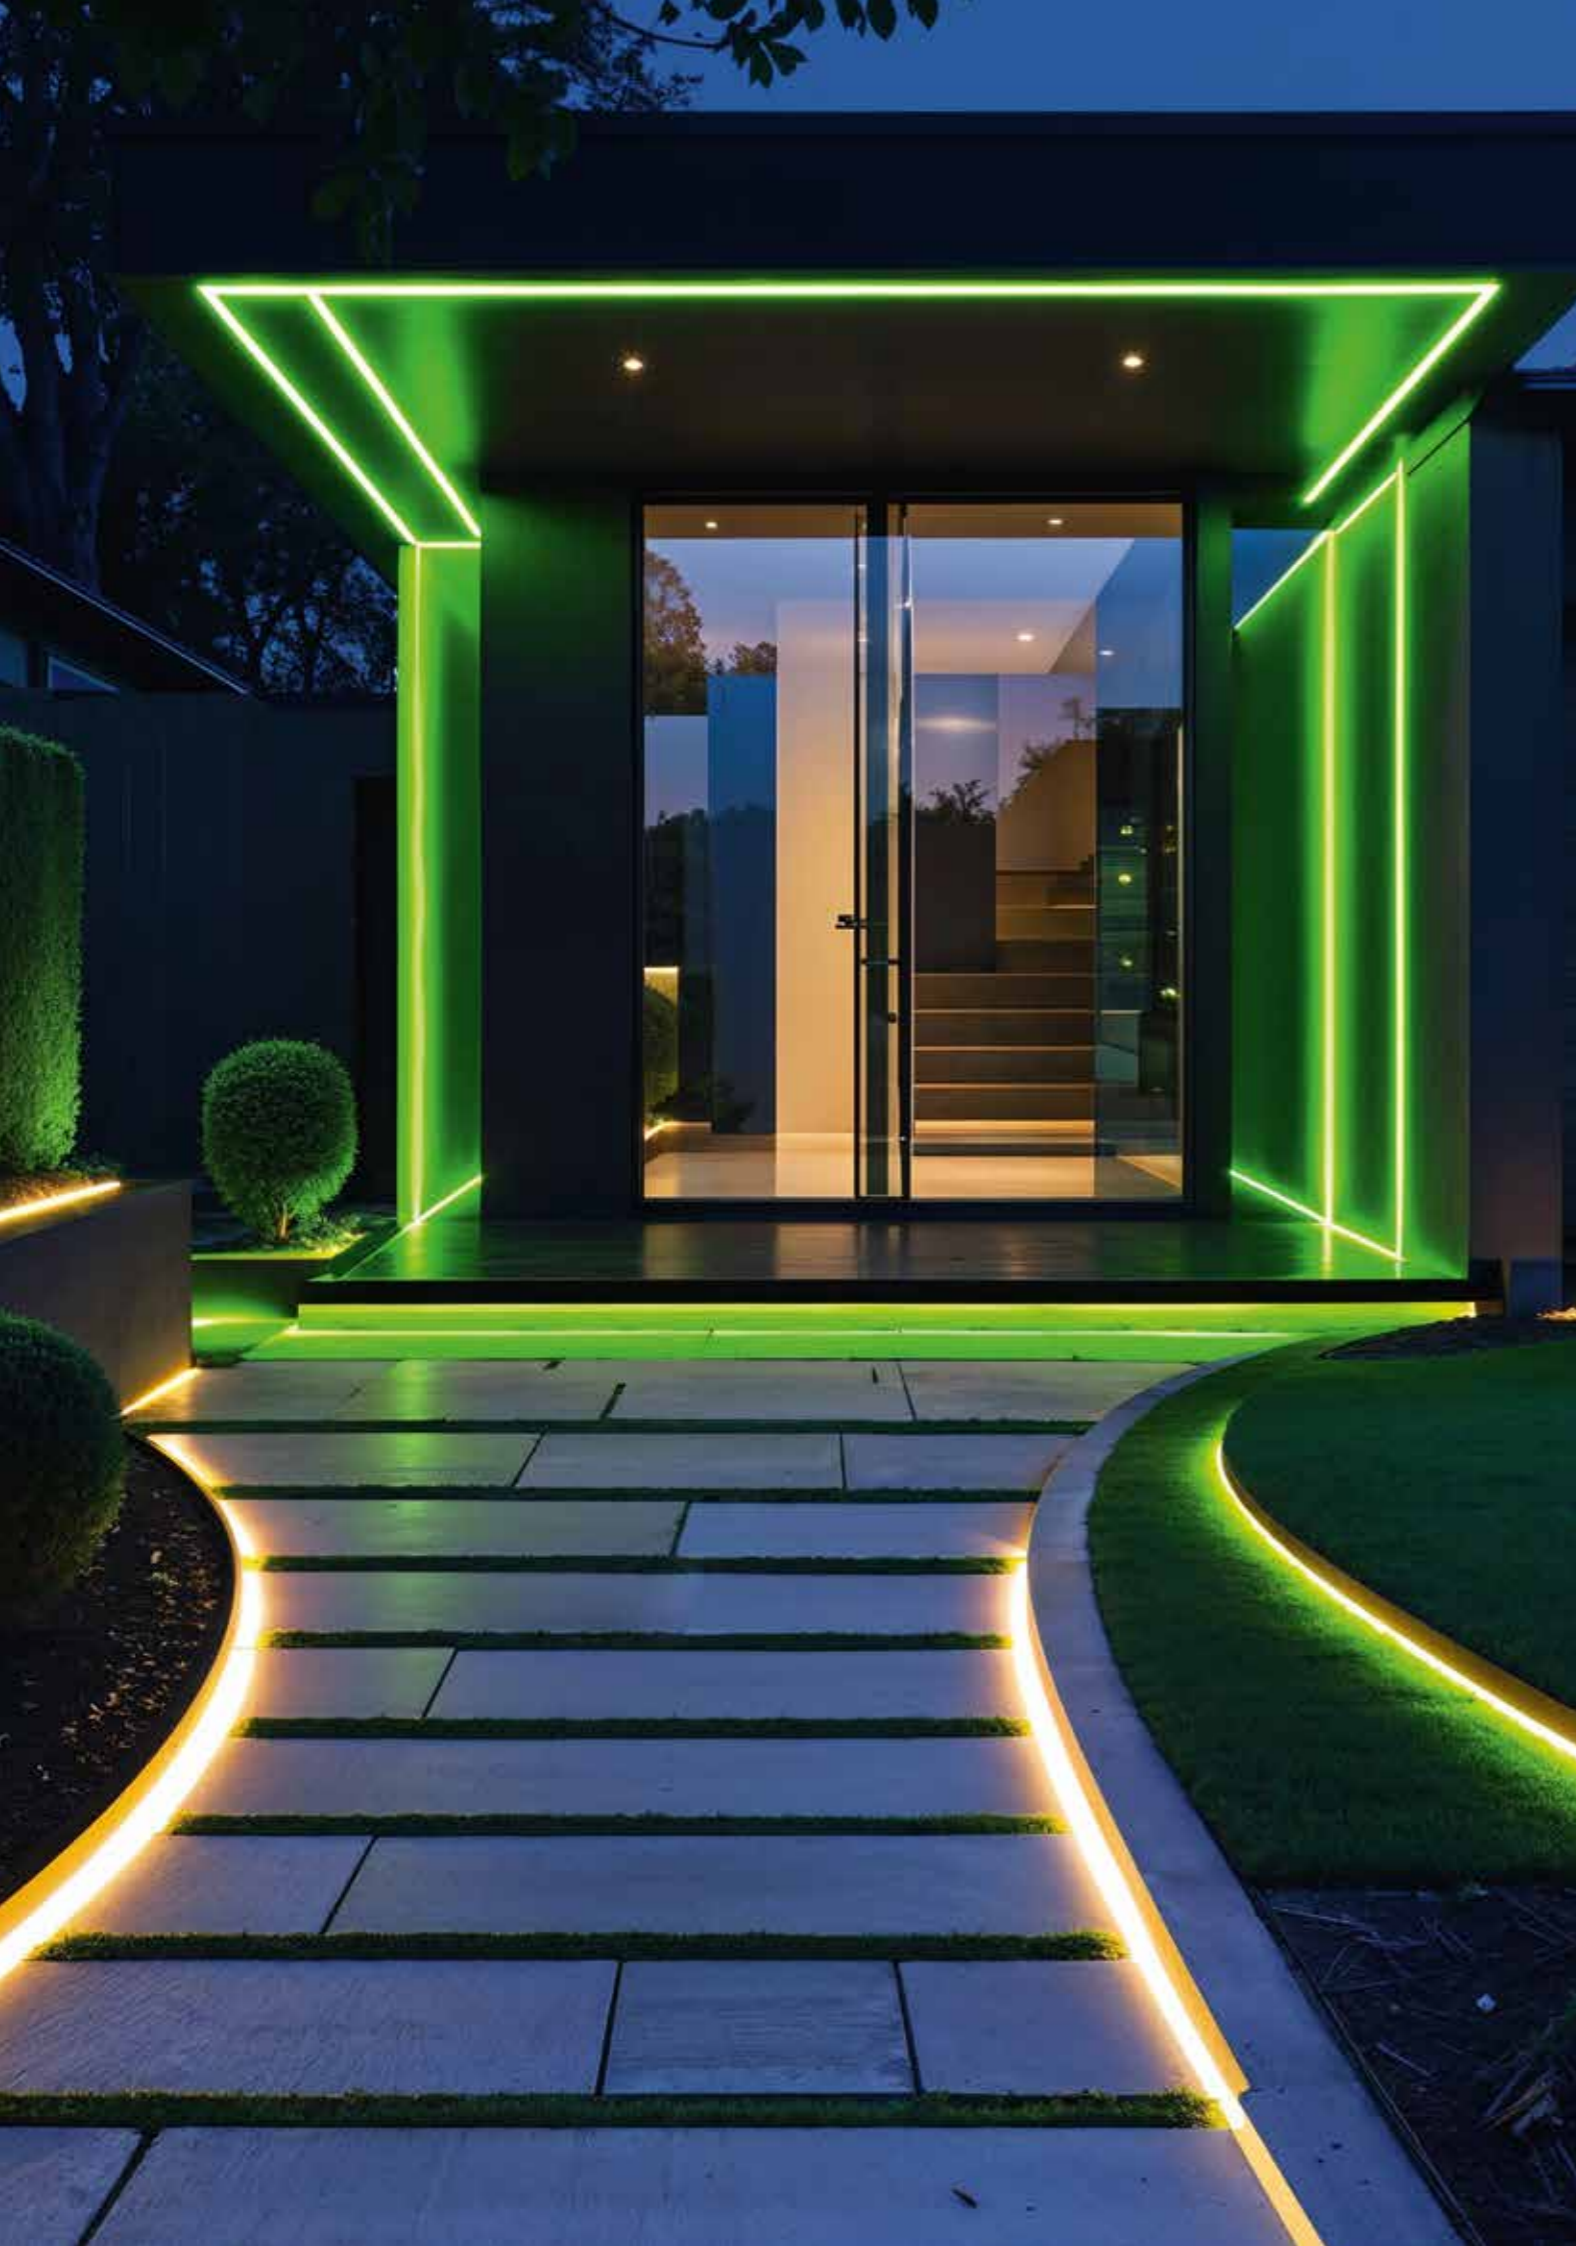

LEDTEC

LED FLEXLINE

Voor onbeperkte ontwerpmogelijkheden

FLEXLINE

Licht dat vorm aanneemt

Flexibele lichtlijnen voor maximale ontwerpvrijheid

Met FLEXLINE creëert u homogene lichtlijnen die zich flexibel aan elke vorm aanpassen en tegelijkertijd voldoen aan de hoogste eisen op het gebied van design en duurzaamheid. Het volledig in siliconen gegoten LED-systeem biedt maximale vrijheid voor creatieve toepassingen – zowel binnen als buiten.

FLEXLINE maakt het mogelijk om indrukwekkende, egale lichtlijnen te realiseren die moeiteloos contouren, teksten of architectonische vormen volgen. De flexibele siliconenprofielen zijn volledig beschermd tegen vocht, stof en aanraking, en zijn ideaal voor gebruik binnen en buiten.

Het hoogwaardige, UV-bestendige siliconenmateriaal zorgt voor een gelijkmatige lichtverdeling zonder zichtbare lichtpunten en is bestand tegen weersinvloeden. FLEXLINE blijft langdurig vormstabiël, flexibel en visueel aantrekkelijk – zelfs bij directe blootstelling aan zonlicht.