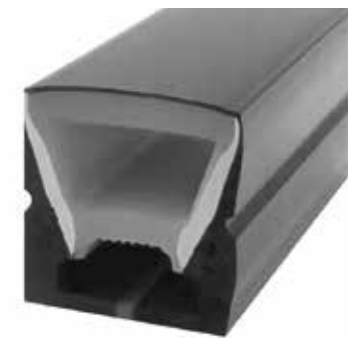

FLEXLINE TOP 1616

SPECIFICATIES

- Artikelnummer: 0835650007
- Buitenmaat: 16 x 16 mm
- Binnenmaat: 10 mm
- Materiaal: Silikon
- Oppervlak: schwarz, schwarz