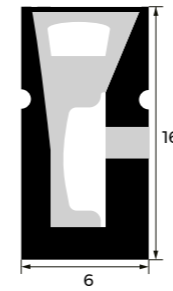

FLEXLINE SIDE 1606

SPECIFICATIES

- Artikelnummer: 0835650009
- Buitenmaat: 16 x 6 mm
- Binnenmaat: 8 mm
- Materiaal: Silikon
- Oppervlak: milky, weiß

TECHNISCHE TEKENING

ACCESSOIRES

FLEXLINE SIDE 1606 BLACK

SPECIFICATIES

- Artikelnummer: 0835650010
- Buitenmaat: 16 x 6 mm
- Binnenmaat: 8 mm
- Materiaal: Silikon
- Oppervlak: milky, schwarz

TECHNISCHE TEKENING

ACCESSOIRES

FLEXLINE SIDE 1606 FULL BLACK

SPECIFICATIES

- Artikelnummer: 0835650011
- Buitenmaat: 16 x 6 mm
- Binnenmaat: 8 mm
- Materiaal: Silikon
- Oppervlak: schwarz, schwarz

TECHNISCHE TEKENING

ACCESSOIRES

FLEXLINE TOP 1010

SPECIFICATIES

- Artikelnummer: 0835650004
- Buitenmaat: 10 x 10 mm
- Binnenmaat: 6 mm
- Materiaal: Silikon
- Oppervlak: klar, weiß

TECHNISCHE TEKENING

ACCESSOIRES

BESCHERMD TEGEN
CONDENSVOCHT

FLEXLINE SIDE 1810

SPECIFICATIES

- Artikelnummer: 0835650012
- Buitenmaat: 18 x 10 mm
- Binnenmaat: 10 mm
- Materiaal: PMMA
- Oppervlak: milky, weiß