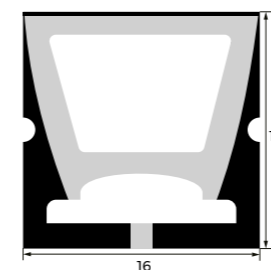

TECHNISCHE TEKENING