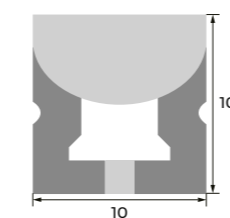

SPECIFICATIES

- Artikelnummer: 0835650010
- Buitenmaat: 16 x 6 mm
- Binnenmaat: 8 mm
- Materiaal: Silikon
- Oppervlak: milky, schwarz

TECHNISCHE TEKENING

ACCESSOIRES

FLEXLINE SIDE 1606 FULL BLACK

SPECIFICATIES

- Artikelnummer: 0835650011
- Buitenmaat: 16 x 6 mm
- Binnenmaat: 8 mm
- Materiaal: Silikon
- Oppervlak: schwarz, schwarz

TECHNISCHE TEKENING

ACCESSOIRES

FLEXLINE TOP 1010

SPECIFICATIES

- Artikelnummer: 0835650004
- Buitenmaat: 10 x 10 mm
- Binnenmaat: 6 mm
- Materiaal: Silikon
- Oppervlak: klar, weiß

TECHNISCHE TEKENING

ACCESSOIRES

BESCHERMD TEGEN
CONDENSVOCHT

FLEXLINE SIDE 1810

SPECIFICATIES

- Artikelnummer: 0835650012
- Buitenmaat: 18 x 10 mm
- Binnenmaat: 10 mm
- Materiaal: PMMA
- Oppervlak: milky, weiß