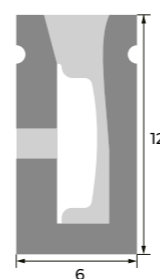

FLEXLINE TOP 0515

SPECIFICATIES

- Artikelnummer: 0835650003
- Buitenmaat: 5 x 15 mm
- Binnenmaat: 12 mm
- Materiaal: Silikon
- Oppervlak: klar, weiß

TECHNISCHE TEKENING

ACCESSOIRES

- 0890650088
 - 0890650089
-

FLEXLINE SIDE 1206

SPECIFICATIES

- Artikelnummer: 0835650008
- Buitenmaat: 12 x 6 mm
- Binnenmaat: 8 mm
- Materiaal: Silikon
- Oppervlak: milky, weiß

TECHNISCHE TEKENING

ACCESSOIRES

- 0890650090
 - 0890650091
 - 0890650092
 - 0880650027
-

FLEXLINE SIDE 1606

SPECIFICATIES

- Artikelnummer: 0835650009
- Buitenmaat: 16 x 6 mm
- Binnenmaat: 8 mm
- Materiaal: Silikon
- Oppervlak: milky, weiß

TECHNISCHE TEKENING

ACCESSOIRES

FLEXLINE SIDE 1606 BLACK

SPECIFICATIES

- Artikelnummer: 0835650010
- Buitenmaat: 16 x 6 mm
- Binnenmaat: 8 mm
- Materiaal: Silikon
- Oppervlak: milky, schwarz

TECHNISCHE TEKENING

ACCESSOIRES

FLEXLINE SIDE 1606 FULL BLACK

SPECIFICATIES