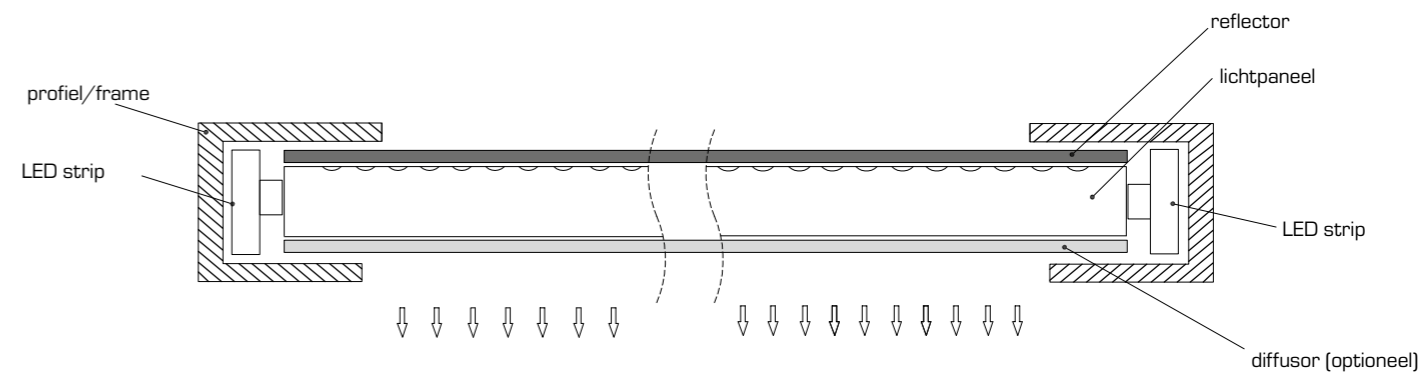

Beschikbare formaten voor header displays

Afmetingen (mm)	357 x 212 x 19	618 x 137 x 27	721 x 226 x 40	915 x 281 x 46
Vermogen (W)	20	20	40	40
Helderheid (cd/m²)	300	700	700	700
Resolutie	1920 x 1080	1920 x 360	1920 x 540	1920 x 540
Actieve schermgrootte (mm)	344 x 194	598 x 112	706 x 198	900 x 253

Beschikbare formaten voor schap displays

Afmetingen (mm)	240 x 70 x 16	599 x 60 x 16	892 x 60 x 16	977 x 70 x 21	1214 x 68 x 28
Vermogen (W)	10	18	18	28	35
Helderheid (cd/m²)	600	700	400	500	500
Resolutie	1920 x 480	1920 x 158	2880 x 158	2880 x 158	3840 x 160
Actieve schermgrootte (mm)	219 x 58	586 x 50	878 x 48	959 x 53	1196 x 50