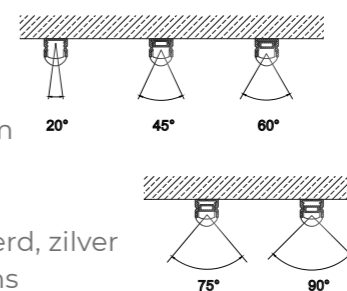

LED-ARMATUUR JENA

SPECIFICATIES

- max. lengte: 2500 mm
- Buitenafmeting: 15,5 x 12 mm
- Binnenmaat: 10 mm
- Materiaal: aluminium
- Oppervlakteafwerking: geanodiseerd, zilver
- Afdekkap: Heldere lens

LED-ARMATUUR STYLELINE ALU 10

SPECIFICATIES

- max. lengte: 2500 mm
- Buitenafmeting: 10,5 x 24 mm
- Binnenmaat: 8,1 mm
- Materiaal: aluminium
- Oppervlakteafwerking: geanodiseerd, zilver
- Afdekkap: melk