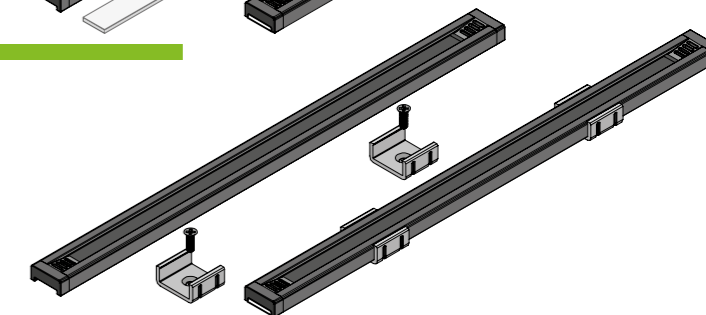

3, Montage clips voor houten toepassingen