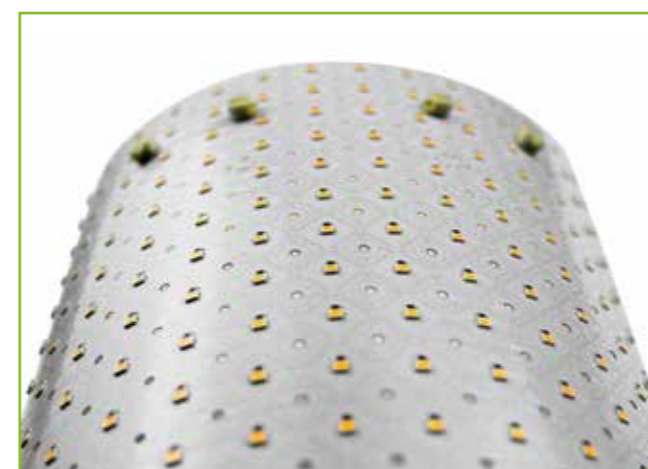

GEMAKKELIJK TE SNIJDEN

Platen kunnen in bijna elke vorm gesneden worden.

FLEXIBILITEIT

Buigbaar langs het snijvlak.

ELKE MAAT EN CONFIGURATIE

LightWave kan aan bijna elke oppervlakte en vorm worden aangepast

GEMAKKELIJK TE GEBRUIKEN

Onze 3M-kleefolie is eenvoudig te installeren. De meegeleverde schroeven dienen als afstandhouders wanneer er bijvoorbeeld glasplaten op de modules worden aangepast.

SNIJMOGELIJKHEDEN

FLEXIBELE, MODULAIRE LICHTPANELEN

Geef uw creativiteit de vrije loop met LEDTEC LightWave.

De zelfklevende folie kan worden gebogen als een lichtgolf en volgt elke kromming of rand van het te verlichten object of de te verlichten ruimte. Het is geschikt voor achtergrondverlichting van grote oppervlakken en vereist slechts een extreem lage installatiehoogte.