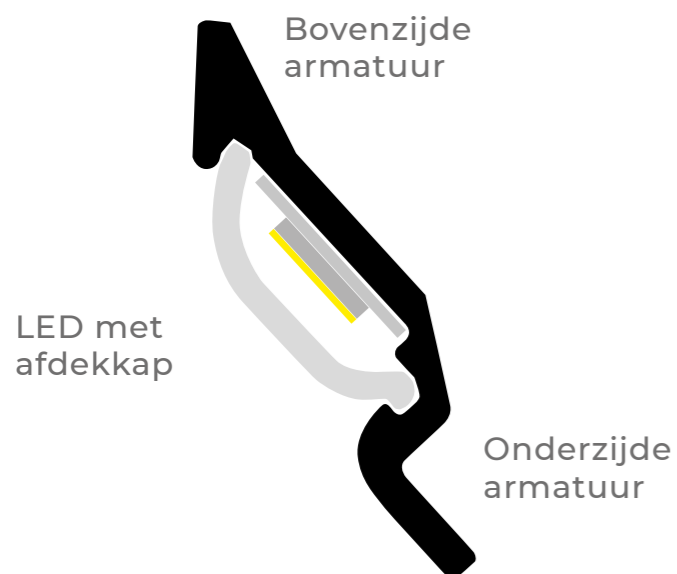

TEGOLIGHT®

gegarandeert een eenvoudige installatie

Onze TegoLight armaturen zijn verkrijgbaar in twee uitvoeringen:

1. Robuust aluminium profiel met beschermende kunststof afdekking.
2. Hoogwaardig PMMA-profiel met beschermende kunststof afdekking.

INSTALLATIE

TegoLight® kan eenvoudig aan onderzijde in de voorste groef van het legbord worden geplaatst.

Voor de installatie is geen gereedschap nodig. Het TegoLight®-led armatuur wordt vrijwel onzichtbaar onder het legbord gemonteerd en belemmert daarom het vullen en verwijderen van producten niet.