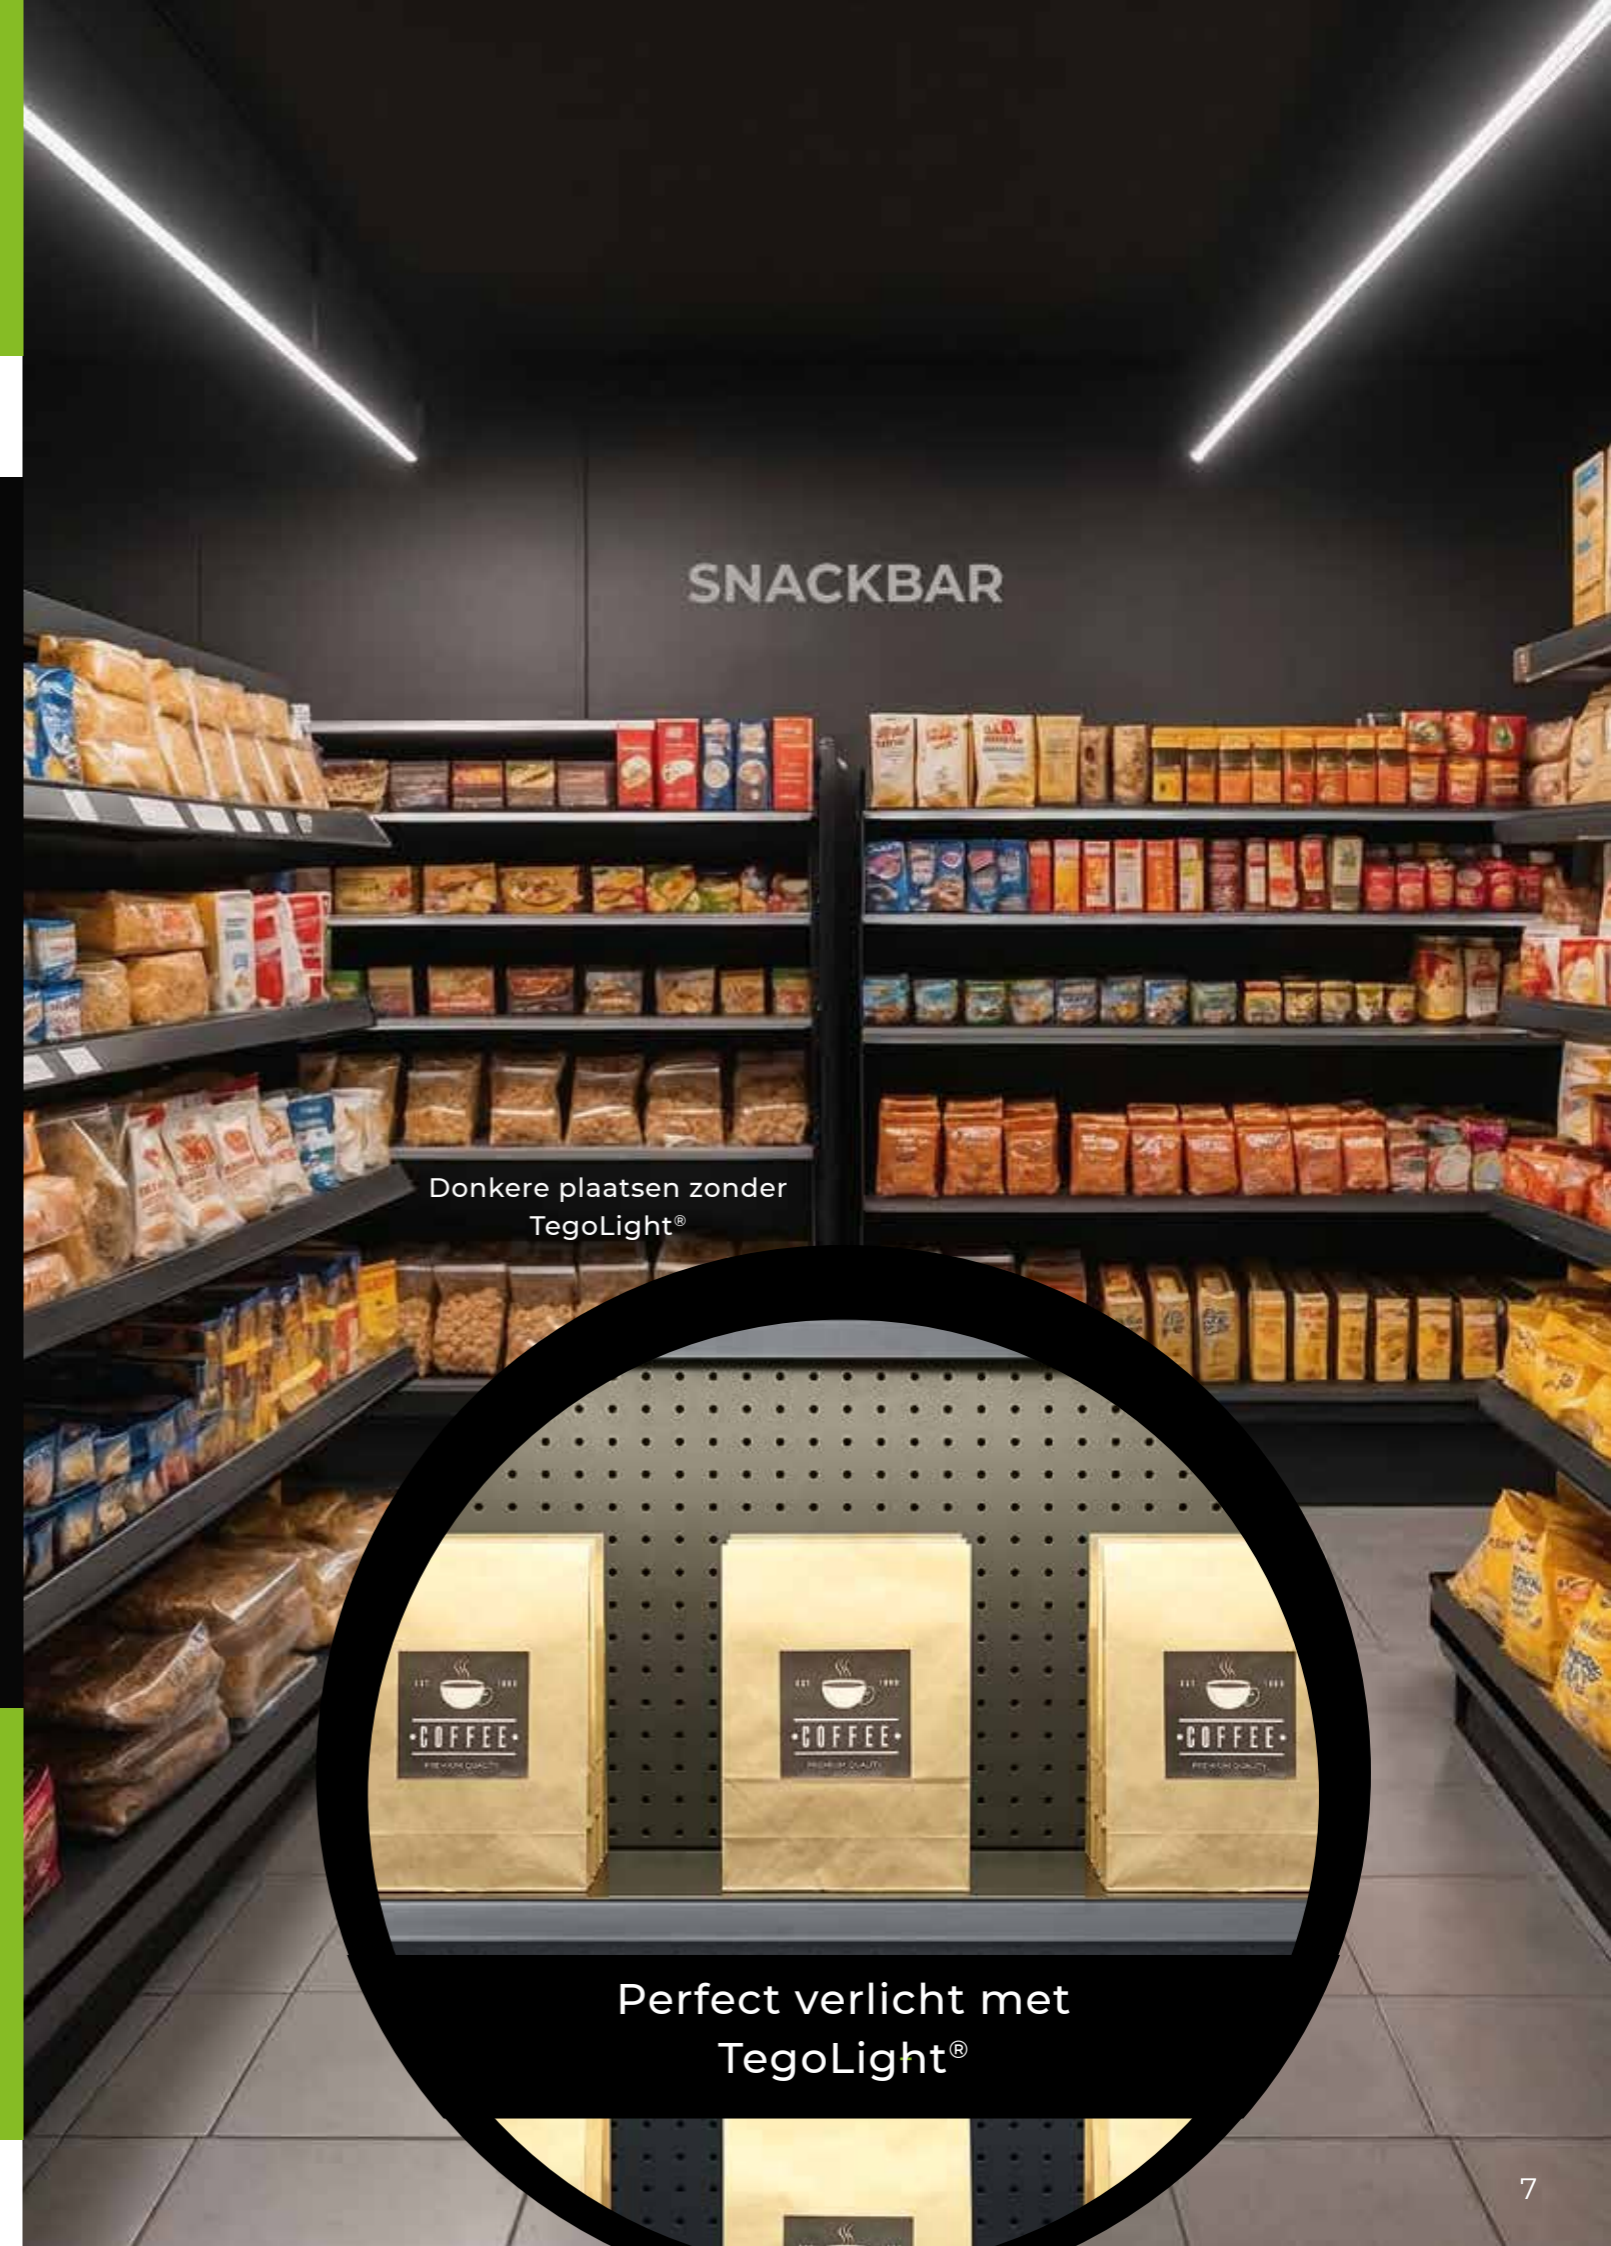

BASISINHOUD STARTERKIT:

- voor een 1000 mm brede Tegometalstelling of compatibel systeem
- voor het plaatsen van 4 Legborden
- 4 TegoLight armaturen van elk 950 mm
- 1 Flexpowertrack van 1500 mm
- 4 aansluitkabels voor electra
- Magnetische houders voor onzichtbare montage van de verbindingkabels
- 1 Power adapter (75 W voor een eenvoudige uitbreiding) incl, netaansluitkabel met stroomtoevoer naar de Flexpowertrack