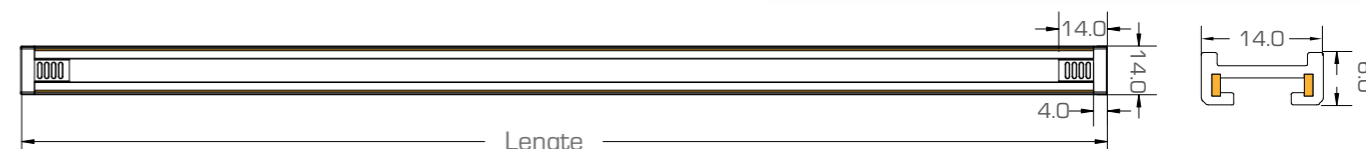

BEVESTIGINGSOPTIES

1, Magnetische tape voor metalen legborden