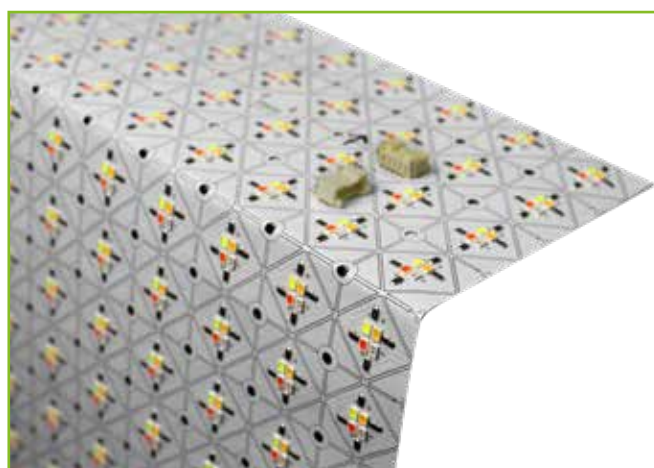

LIGHTWAVE

licht met onbegrensde mogelijkheden

FLEXIBELE, MODULAIRE LICHTPANELEN

Geef uw creativiteit de vrije loop met LEDTEC LightWave.

De zelfklevende folie kan worden gebogen als een lichtgolf en volgt elke kromming of rand van het te verlichten object of de te verlichten ruimte. Het is geschikt voor achtergrondverlichting van grote oppervlakken en vereist slechts een extreem lage installatiehoogte.

ONGELOOFLIJKE LICHTOPBRENGST

Gelijkmatige verlichting met laag stroomverbruik en hoge lichtsterkte.

KLIKSISTEEM VOOR VERBINDING

Voor het veilig verbinden van de platen met één klik.

GEMAKKELIJK TE SNIJDEN

Platen kunnen in bijna elke vorm gesneden worden.

FLEXABILITEIT

Buigbaar langs het snijvlak.

ELKE MAAT EN CONFIGURATIE

LightWave kan aan bijna elke oppervlakte en vorm worden aangepast

GEMAKKELIJK TE GEBRUIKEN

Onze 3M-kleefolie is eenvoudig te installeren. De meegeleverde schroeven dienen als afstandhouders wanneer er bijvoorbeeld glasplaten op de modules worden geplaatst.

SNIJMOGELIJKHEDEN

Maten	Soorten	Kleuren	LED-Aantal	Prestatie	Efficiëntie	Licht-stroom	CRI
235 x 503 x 7mm	Single Color	2700K	420	15W	113 lm/W	1700 lm	Ra >80
		3000K	420	15W	113 lm/W	1700 lm	Ra >80
		4000K	420	15W	117 lm/W	1750 lm	Ra >80
		5000K	420	15W	119 lm/W	1780 lm	Ra >80
		6500K	420	15W	119 lm/W	1780 lm	Ra >80
235 x 503 x 7mm	Tuneable CCT	2700K	420	15W	113 lm/W	1700 lm	Ra >80
		6500K	420	15W	119 lm/W	1780 lm	Ra >80
305 x 610 x 7mm	RGBW	Rood	288	11W			Ra >80
		Groen	288	11W			Ra >80
		Blauw	288	11W			Ra >80
		5000K	288	11W	107 lm/W	1180 lm	Ra >80