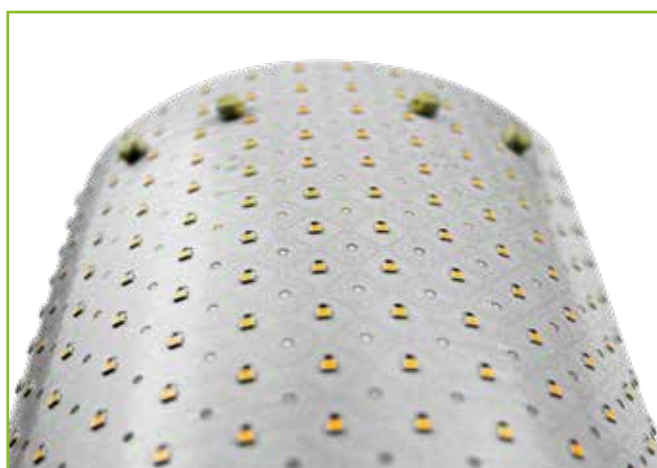

LIGHTWAVE

licht met onbegrensde mogelijkheden

FLEXIBELE, MODULAIRE LICHTPANELEN

Geef uw creativiteit de vrije loop met LEDTEC LightWave.

De zelfklevende folie kan worden gebogen als een lichtgolf en volgt elke kromming of rand van het te verlichten object of de te verlichten ruimte. Het is geschikt voor achtergrondverlichting van grote oppervlakken en vereist slechts een extreem lage installatiehoogte.

ONGELOOFLIJKE LICHTOPBRENGST

Gelijkmatige verlichting met laag stroomverbruik en hoge lichtsterkte.

KLIKSISTEEM VOOR VERBINDING

Voor het veilig verbinden van de platen met één klik.

GEMAKKELIJK TE SNIJDEN

Platen kunnen in bijna elke vorm gesneden worden.

FLEXABILITEIT

Buigbaar langs het snijvlak.

ELKE MAAT EN CONFIGURATIE

LightWave kan aan bijna elke oppervlakte en vorm worden aangepast

GEMAKKELIJK TE GEBRUIKEN

Onze 3M-kleefolie is eenvoudig te installeren. De meegeleverde schroeven dienen als afstandhouders wanneer er bijvoorbeeld glasplaten op de modules worden geplaatst.

SNIJMOGELIJKHEDEN

Maten	Soorten	Kleuren	LED-Aantal	Prestatie	Efficiëntie	Licht-stroom	CRI
235 x 503 x 7mm	Single Color	2700K	420	15W	113 lm/W	1700 lm	Ra >80
		3000K	420	15W	113 lm/W	1700 lm	Ra >80
		4000K	420	15W	117 lm/W	1750 lm	Ra >80
		5000K	420	15W	119 lm/W	1780 lm	Ra >80
		6500K	420	15W	119 lm/W	1780 lm	Ra >80
235 x 503 x 7mm	Tuneable CCT	2700K	420	15W	113 lm/W	1700 lm	Ra >80
		6500K	420	15W	119 lm/W	1780 lm	Ra >80
305 x 610 x 7mm	RGBW	Rood	288	11W			Ra >80
		Groen	288	11W			Ra >80
		Blauw	288	11W			Ra >80
		5000K	288	11W	107 lm/W	1180 lm	Ra >80