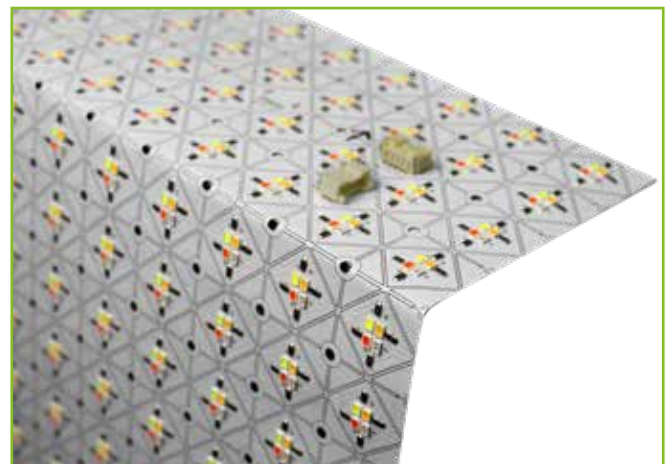

LIGHTWAVE

Licht mit grenzenlosen Möglichkeiten

FLEXIBLE, MODULARE LICHTPLATTEN

Entfesseln Sie Ihre Kreativität mit LEDTEC LightWave.

Die selbstklebende Folie lässt sich wie eine Lichtwelle biegen und folgt jeder Rundung oder Kante des zu beleuchtenden Objektes oder Raumes. Sie eignet sich zur Hinterleuchtung großer Flächen und benötigt dabei nur eine äußerst geringe Aufbauhöhe.

UNGLAUBLICHE LICHTAUSBEUTE

Gleichmäßige Ausleuchtung bei geringem Stromverbrauch und hohe Leuchtkraft.

KLICKSYSTEM ZUM VERBINDEN

Bögen mit einem Klick sicher miteinander zu verbinden.

EINFACH ZUSCHNEIDBAR

Bögen können in nahezu jede Form geschnitten werden.

BIEGBAR

Entlang der Schnittfläche biegsam.

BELIEBIGE GRÖSSE UND KONFIGURATION

LightWave lässt sich an nahezu jeden Raum und jede Form anpassen

EINFACHE ANWENDUNG

Unsere 3M-Klebefolie ermöglicht eine einfache Montage. Mitgelieferte Schrauben dienen als Abstandshalter wenn z.B. Glasscheiben auf die Module gelegt werden.

ZUSCHNEIDEMÖGLICHKEITEN

Größen	Typen	Farben	LED-Anzahl	Leistung	Effizienz	Lichtausbeute	CRI
235 x 503 x 7mm	Single Color	2700K	420	15W	113 lm/W	1700 lm	Ra >80
		3000K	420	15W	113 lm/W	1700 lm	Ra >80
		4000K	420	15W	117 lm/W	1750 lm	Ra >80
		5000K	420	15W	119 lm/W	1780 lm	Ra >80
		6500K	420	15W	119 lm/W	1780 lm	Ra >80
235 x 503 x 7mm	Tuneable CCT	2700K	420	15W	113 lm/W	1700 lm	Ra >80
		6500K	420	15W	119 lm/W	1780 lm	Ra >80
305 x 610 x 7mm	RGBW	Rot	288	11W			Ra >80
		Grün	288	11W			Ra >80
		Blau	288	11W			Ra >80
		5000K	288	11W	107 lm/W	1180 lm	Ra >80