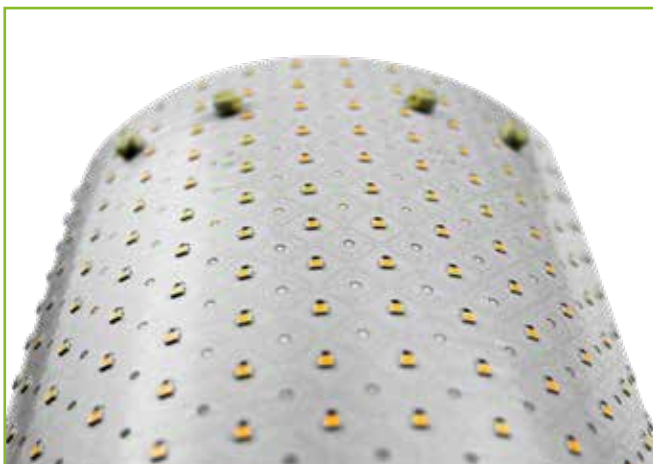

LIGHTWAVE

Licht mit grenzenlosen Möglichkeiten

FLEXIBLE, MODULARE LICHTPLATTEN

Entfesseln Sie Ihre Kreativität mit LEDTEC LightWave.

Die selbstklebende Folie lässt sich wie eine Lichtwelle biegen und folgt jeder Rundung oder Kante des zu beleuchtenden Objektes oder Raumes. Sie eignet sich zur Hinterleuchtung großer Flächen und benötigt dabei nur eine äußerst geringe Aufbauhöhe.

UNGLAUBLICHE LICHTAUSBEUTE

Gleichmäßige Ausleuchtung bei geringem Stromverbrauch und hohe Leuchtkraft.

KLICKSYSTEM ZUM VERBINDEN

Bögen mit einem Klick sicher miteinander zu verbinden.

EINFACH ZUSCHNEIDBAR

Bögen können in nahezu jede Form geschnitten werden.

BIEGBAR

Entlang der Schnittfläche biegsam.

BELIEBIGE GRÖSSE UND KONFIGURATION

LightWave lässt sich an nahezu jeden Raum und jede Form anpassen

EINFACHE ANWENDUNG

Unsere 3M-Klebefolie ermöglicht eine einfache Montage. Mitgelieferte Schrauben dienen als Abstandshalter wenn z.B. Glasscheiben auf die Module gelegt werden.

ZUSCHNEIDEMÖGLICHKEITEN

Größen	Typen	Farben	LED-Anzahl	Leistung	Effizienz	Lichtausbeute	CRI
235 x 503 x 7mm	Single Color	2700K	420	15W	113 lm/W	1700 lm	Ra >80
		3000K	420	15W	113 lm/W	1700 lm	Ra >80
		4000K	420	15W	117 lm/W	1750 lm	Ra >80
		5000K	420	15W	119 lm/W	1780 lm	Ra >80
		6500K	420	15W	119 lm/W	1780 lm	Ra >80
235 x 503 x 7mm	Tuneable CCT	2700K	420	15W	113 lm/W	1700 lm	Ra >80
		6500K	420	15W	119 lm/W	1780 lm	Ra >80
305 x 610 x 7mm	RGBW	Rot	288	11W			Ra >80
		Grün	288	11W			Ra >80
		Blau	288	11W			Ra >80
		5000K	288	11W	107 lm/W	1180 lm	Ra >80