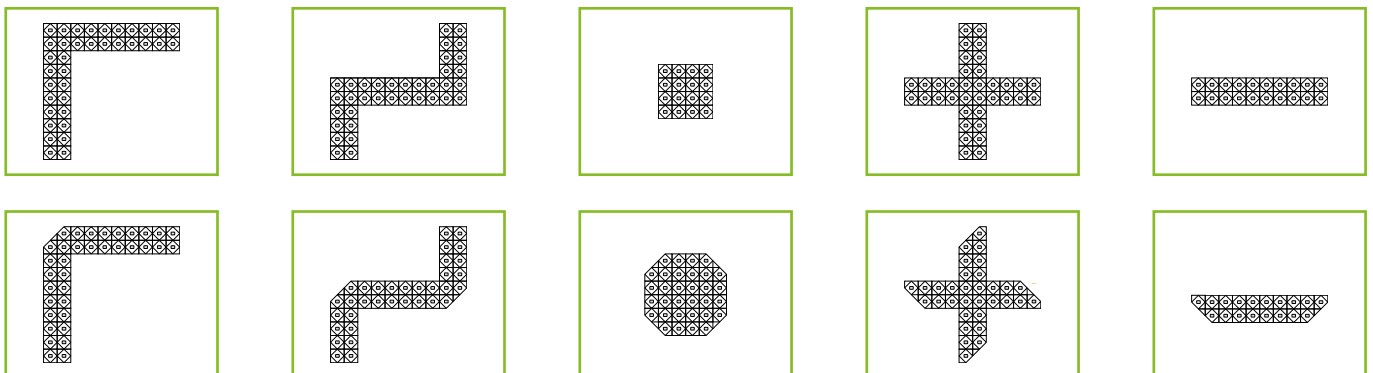

LIGHTWAVE

Licht mit grenzenlosen Möglichkeiten

FLEXIBLE, MODULARE LICHTPLATTEN

Entfesseln Sie Ihre Kreativität mit LEDTEC LightWave.

Die selbstklebende Folie lässt sich wie eine Lichtwelle biegen und folgt jeder Rundung oder Kante des zu beleuchtenden Objektes oder Raumes. Sie eignet sich zur Hinterleuchtung großer Flächen und benötigt dabei nur eine äußerst geringe Aufbauhöhe.

Bögen können in nahezu jede Form geschnitten werden.

BIEGBAR

Entlang der Schnittfläche biegsam.

BELIEBIGE GRÖSSE UND KONFIGURATION

LightWave lässt sich an nahezu jeden Raum und jede Form anpassen

EINFACHE ANWENDUNG

Unsere 3M-Klebefolie ermöglicht eine einfache Montage. Mitgelieferte Schrauben dienen als Abstandshalter wenn z.B. Glasscheiben auf die Module gelegt werden.

ZUSCHNEIDEMÖGLICHKEITEN

Größen	Typen	Farben	LED-Anzahl	Leistung	Effizienz	Lichtausbeute	CRI
235 x 503 x 7mm	Single Color	2700K	420	15W	113 lm/W	1700 lm	Ra >80
		3000K	420	15W	113 lm/W	1700 lm	Ra >80
		4000K	420	15W	117 lm/W	1750 lm	Ra >80
		5000K	420	15W	119 lm/W	1780 lm	Ra >80
		6500K	420	15W	119 lm/W	1780 lm	Ra >80
235 x 503 x 7mm	Tuneable CCT	2700K	420	15W	113 lm/W	1700 lm	Ra >80
		6500K	420	15W	119 lm/W	1780 lm	Ra >80
305 x 610 x 7mm	RGBW	Rot	288	11W			Ra >80
		Grün	288	11W			Ra >80
		Blau	288	11W			Ra >80
		5000K	288	11W	107 lm/W	1180 lm	Ra >80