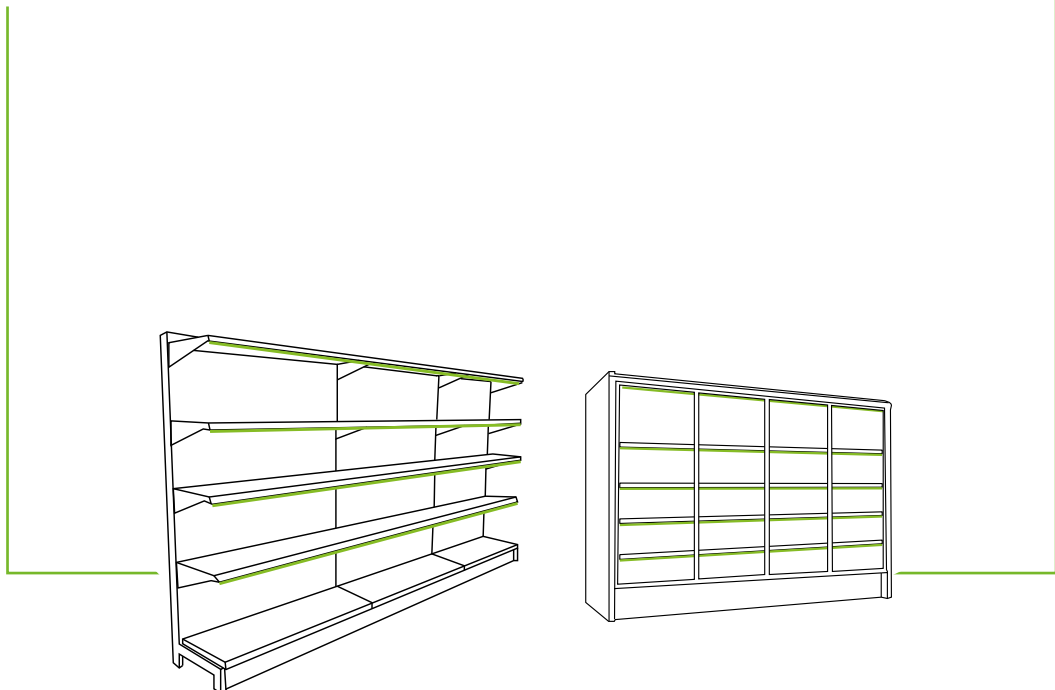

## Fachbodenbeleuchtung

Beleuchtung für Wandkühlregal 1,25m\*:

Fachbodenbeleuchtung (für 5 Fachböden):

- 5x SLIMline 1230mm 3000K/4000K/MEAT oder
- 5x SHELF TAG 1230mm 3000K/4000K/MEAT

Beleuchtung für Wandkühlregal 1,875m\*:

Fachbodenbeleuchtung (für 5 Fachböden):

- 10x SLIMline 930mm 3000K/4000K/MEAT oder
- 10x SHELF TAG 930mm 3000K/4000K/MEAT

Beleuchtung für Wandkühlregal 2,5m\*:

Fachbodenbeleuchtung (für 10 Fachböden):

- 10x SLIMline 1230mm 3000K/4000K/MEAT oder
- 10x SHELF TAG 1230mm 3000K/4000K/MEAT

Beleuchtung für Wandkühlregal 3,75m\*:

Fachbodenbeleuchtung (für 15 Fachböden):

- 15x SLIMline 1230mm 3000K/4000K/MEAT oder
- 15x SHELF TAG 1230mm 3000K/4000K/MEAT