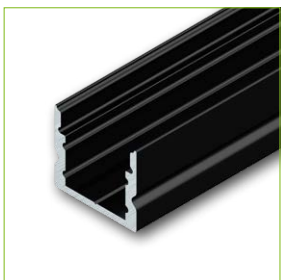

**LIGHT UP
THE DARK!**

Entdecken Sie jetzt unsere
neuen schwarzen
Abdeckungen, die eine
weiße Lichtlinie
ermöglichen.

LEDTEC

Black Line

ELEGANTES DESIGN FÜR
INDIVIDUELLE LICHTLINIEN

BLACK LINE ...

- ... setzt ästhetische Akzente beim Einsatz in weißen Möbeln und wird nahezu „unsichtbar“ in Verbindung mit schwarzen Möbeln
- ... ist je nach Aluminiumprofil für LED-Streifen von 5 bis 12 mm Breite geeignet
- ... bietet eine Auswahl an verschiedenen Abdeckungen: klar, gefrostet, milchig, schwarz
- ... besteht aus hochwertigen, schwarz eloxierten Aluminiumprofilen mit hohem Korrosionsschutz
- ... bietet hohe Selbstkühlung der LED-Streifen durch optimale Wärmeabfuhr

TOPline Alu 11

- ArtikelNr.: 0800650731
- Außenmaß: 17 x 10,8 mm
- Innenmaß: 12 mm
- Material: Aluminium schwarz eloxiert

INline Alu 11

- ArtikelNr.: 0800650730
- Außenmaß: 17 x 9 mm
- Innenmaß: 12 mm
- Material: Aluminium schwarz eloxiert

TOPline Alu 15

- ArtikelNr.: 0800650706
- Außenmaß: 17 x 15,5 mm
- Innenmaß: 12 mm
- Material: Aluminium schwarz eloxiert

INline Alu 15

- ArtikelNr.: 0800650705
- Außenmaß: 17 x 12,4 mm
- Innenmaß: 12 mm
- Material: Aluminium schwarz eloxiert

LEDTEC

Black Line

ZEIGEN SIE PROFIL

Mit den schwarzen Aluminiumprofilen der „BLACK LINE“ gestalten Sie dezente Lichtlinien, die sich unauffällig in Ihre Anwendung integrieren lassen.

Das edle Design der Aluminiumprofile wird den hohen visuellen Ansprüchen im Ladenbau gerecht und unterstützt gezielt die Beleuchtung von hochwertigen Waren.