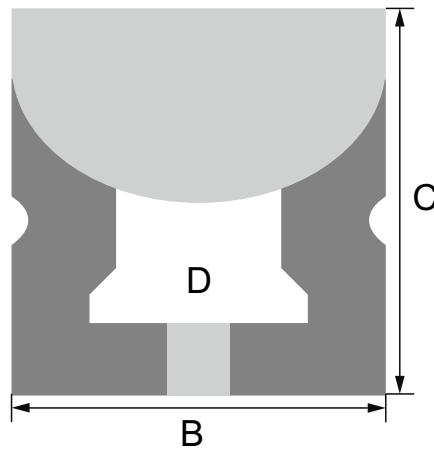

Art.-Nr.: 0835650004

EIGENSCHAFTEN

- Umfangreiches Zubehör
- Transmissionsgrad: 45 %
- Schutzgrad: bis zu IP67
- Länge - je nach LED Modul - bis zu 20m

FLEXline 101 TopView

MECHANISCHE EIGENSCHAFTEN

Länge	A	20000 mm
Breite	B	10 mm
Höhe	C	10 mm
Innenmaß	D	8 mm

MECHANISCHE EIGENSCHAFTEN

Material	Silikon
Oberflächenfarbe	Milky / blickdicht weiß
Witterungsbeständigkeit	beständig
Montageart	Aufbau

ZEICHNUNG

LICHTTECHNISCHE EIGENSCHAFTEN

Transmissionsgrad	45 %
-------------------	------