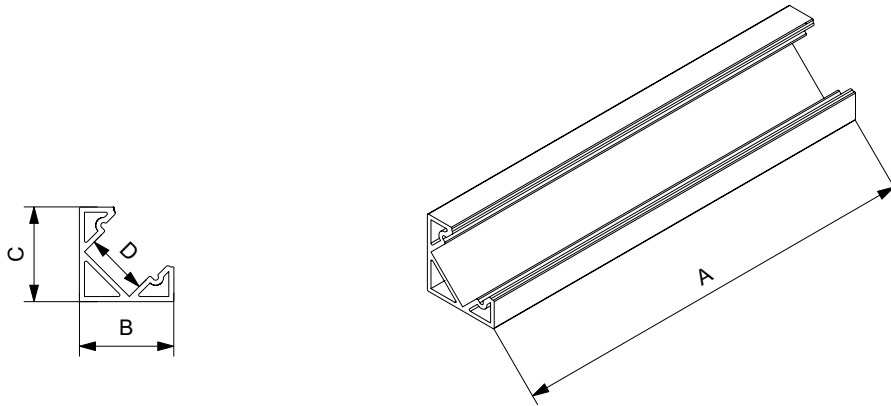

Art.-Nr.: 0800650007

EIGENSCHAFTEN

- Material: Aluminium, eloxiert
- Montageart: Aufbau
- Innenmaß: 12,4
- umfangreiches Zubehör, wie Abdeckungen und Endkappen verfügbar

CORNERline Alu 19

MECHANISCHE EIGENSCHAFTEN

Länge	A	2500 mm
Breite	B	18,5 mm
Höhe	C	18,5 mm
Innenmaß	D	12,4 mm
Material		Aluminium, eloxiert

MECHANISCHE EIGENSCHAFTEN

Materialgewicht	0,219 kg/m
Oberflächenfarbe	Alu natur
Oberflächenbehandlung	Eloxiert
Montageart	Aufbau

ZEICHNUNG

ZUBEHÖR

Artikelkurzbezeichnung	Abdeckung klar	Abdeckung matt	Abdeckung semi-matt
Art.-Nr.	0890650005	0890650006	0890650007
Länge	A	2500 mm	2500 mm
Material	PMMA	PMMA	PMMA
Ausführung	klar	matt	semi-matt
Transmissionsgrad	91 %	73 %	84 %